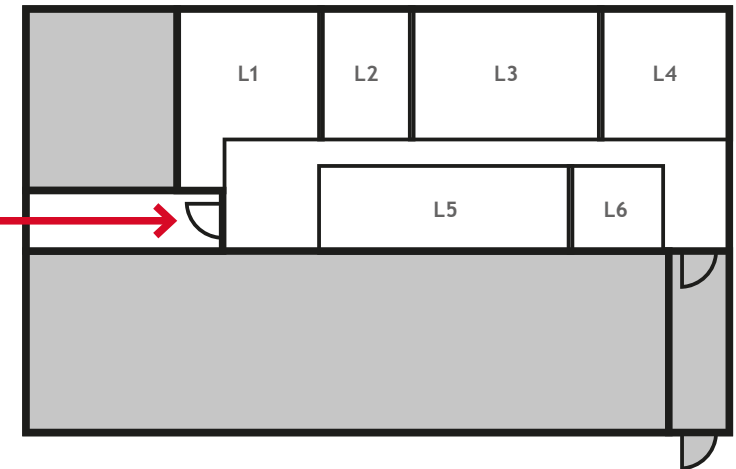

Fashion Center 0.krs - LOUNGE

2.krs	A-AGENTUURI OY
Garage - G5	AALTONEN
2.krs	ASTOR MUELLER AG
Garage - G14	BJÖRN BORG FOOTWEAR
2.krs	BORGSTRÖM TRADING OY AB
Garage - G28	BRANDED SHOES LTD. 1
Garage - G27	BRANDED SHOES LTD. 2
1.krs	BRAXTON CLOTHING OY
Garage - G24	BUNKER FOOTWEAR / WYNNELIS AGENTUR
Garage - G21	CREAM ACCESSORIES
2.krs	EAST RIVER
Lounge - L3	ECCO FINLAND
2.krs	EXI-CONSAD OY
2.krs	FINNUMBERTO OY
Garage - G10	HULTAFORS GROUP FINLAND OY
2.krs	INTMODA OY
2.krs	JALAREX OY
Garage - G7	JANITA OY
Garage - G17	JUHANI MUTKA OY
Garage - G8	JUHO PUTTONEN OY

2.krs	KAAMOS
Garage - G13	KLAVENESS FOOTWEAR
2.krs	KSL EUROPE OY
Garage - G8	KUOMIOKOSKI OY
Lounge - L1	MAKEE AGENCY OY
2.krs	MAKI & CO. OY
Garage - G6	MBT FOOTWEAR SUOMI OY
Garage - G26	MEDIPISTE OY
Garage - G15	MEKLARIN TUKKU / KENKÄ-MEKLARI OY
Lounge - L6	MERRELL
Garage - G3	MULTI LABEL HOUSE
Garage - G9	NAHKAPAIKKA OY
2.krs	NAHKATAVARA A. ERIKSSON OY
1.krs	NORDIC FASHION-TEX OY
Lounge - L5	NYSTRÖM TRADING OY
1.krs	OTZSHOES SCANDINAVIA
Lounge - L4	OY AVEC-SHOE LTD
1.krs	OY HW-COMPANY LTD
Lounge - L2	OY MICKY BJÖRKHOLM TRADING AB
Garage - G16	OY SHOEPPOINT-PIQANT LTD

2.krs	POMARFIN OY
Garage - G19	RIKKE OY
Garage - G23	RITICO OÜ
Garage - G18	ROHDE
2.krs	SANDRA-MARKETING OY
2.krs	SCARPION OY
2.krs	SCAVANTI AB
Garage - G4	SELECTED BRANDS NORDIC AB
1.krs	SHOES LIKE CANDY
1.krs	SIEVIN JALKINE OY
2.krs	SKECHERS NORDIC
Garage - G2	SKJ SYSTEMS OY
Garage - G22	TARSALA CREATION
2.krs	TEN POINTS AB
1.krs	TENHUNEN J.A. OY
2.krs	THEOREMA SCANDINAVIA AB
Garage - G25	TIMO MALÉN OY
Garage - G12	TOPHART
Garage - G11	VIKING JALKINEET
Garage - G29	WNB AGENCY