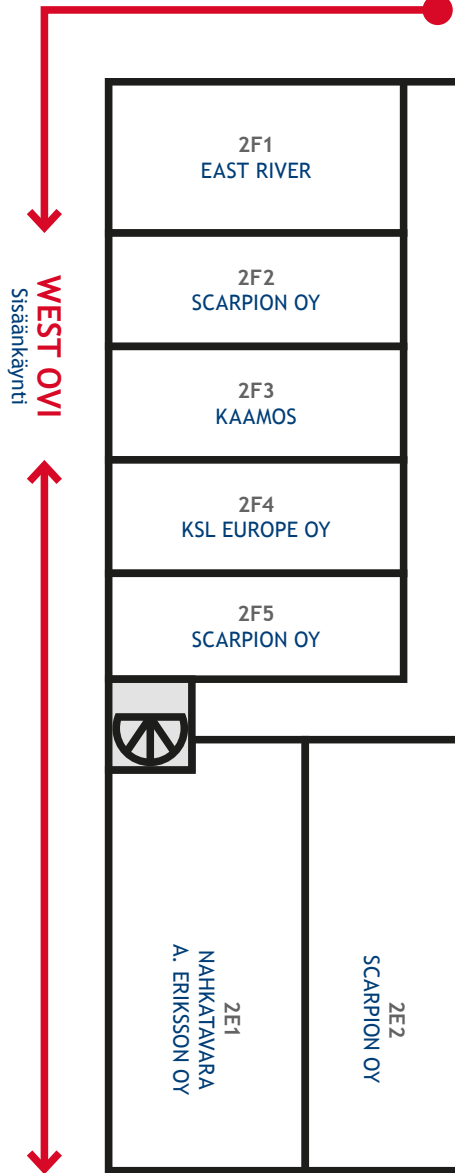

31

14.-17.2.2018 | Fashion Center, Vantaa

KENKÄVIKKO

Pysäköintipaikat

WEST OVI
Sisäänkäynti

EAST OVI
Ei sisäänkäyntiä

Vehkalan juna-asema
n. 100 m

SOUTH OVI
Ei sisäänkäyntiä

Fashion Center 0.krs - GARAGE

HISSI

Fashion Center 0.krs - LOUNGE

2.krs	A-AGENTUURI OY
Garage - G5	AALTONEN
2.krs	ASTOR MUELLER AG
Garage - G14	BJÖRN BORG FOOTWEAR
2.krs	BORGSTRÖM TRADING OY AB
Garage - G28	BRANDED SHOES LTD. 1
Garage - G27	BRANDED SHOES LTD. 2
1.krs	BRAXTON CLOTHING OY
Garage - G24	BUNKER FOOTWEAR / WYNNELIS AGENTUR
Garage - G21	CREAM ACCESSORIES
2.krs	EAST RIVER
Lounge - L3	ECCO FINLAND
2.krs	EXI-CONSAD OY
2.krs	FINNUMBERTO OY
Garage - G10	HULTAFORS GROUP FINLAND OY
2.krs	INTMODA OY
2.krs	JALAREX OY
Garage - G7	JANITA OY
Garage - G17	JUHANI MUTKA OY
Garage - G8	JUHO PUTTONEN OY