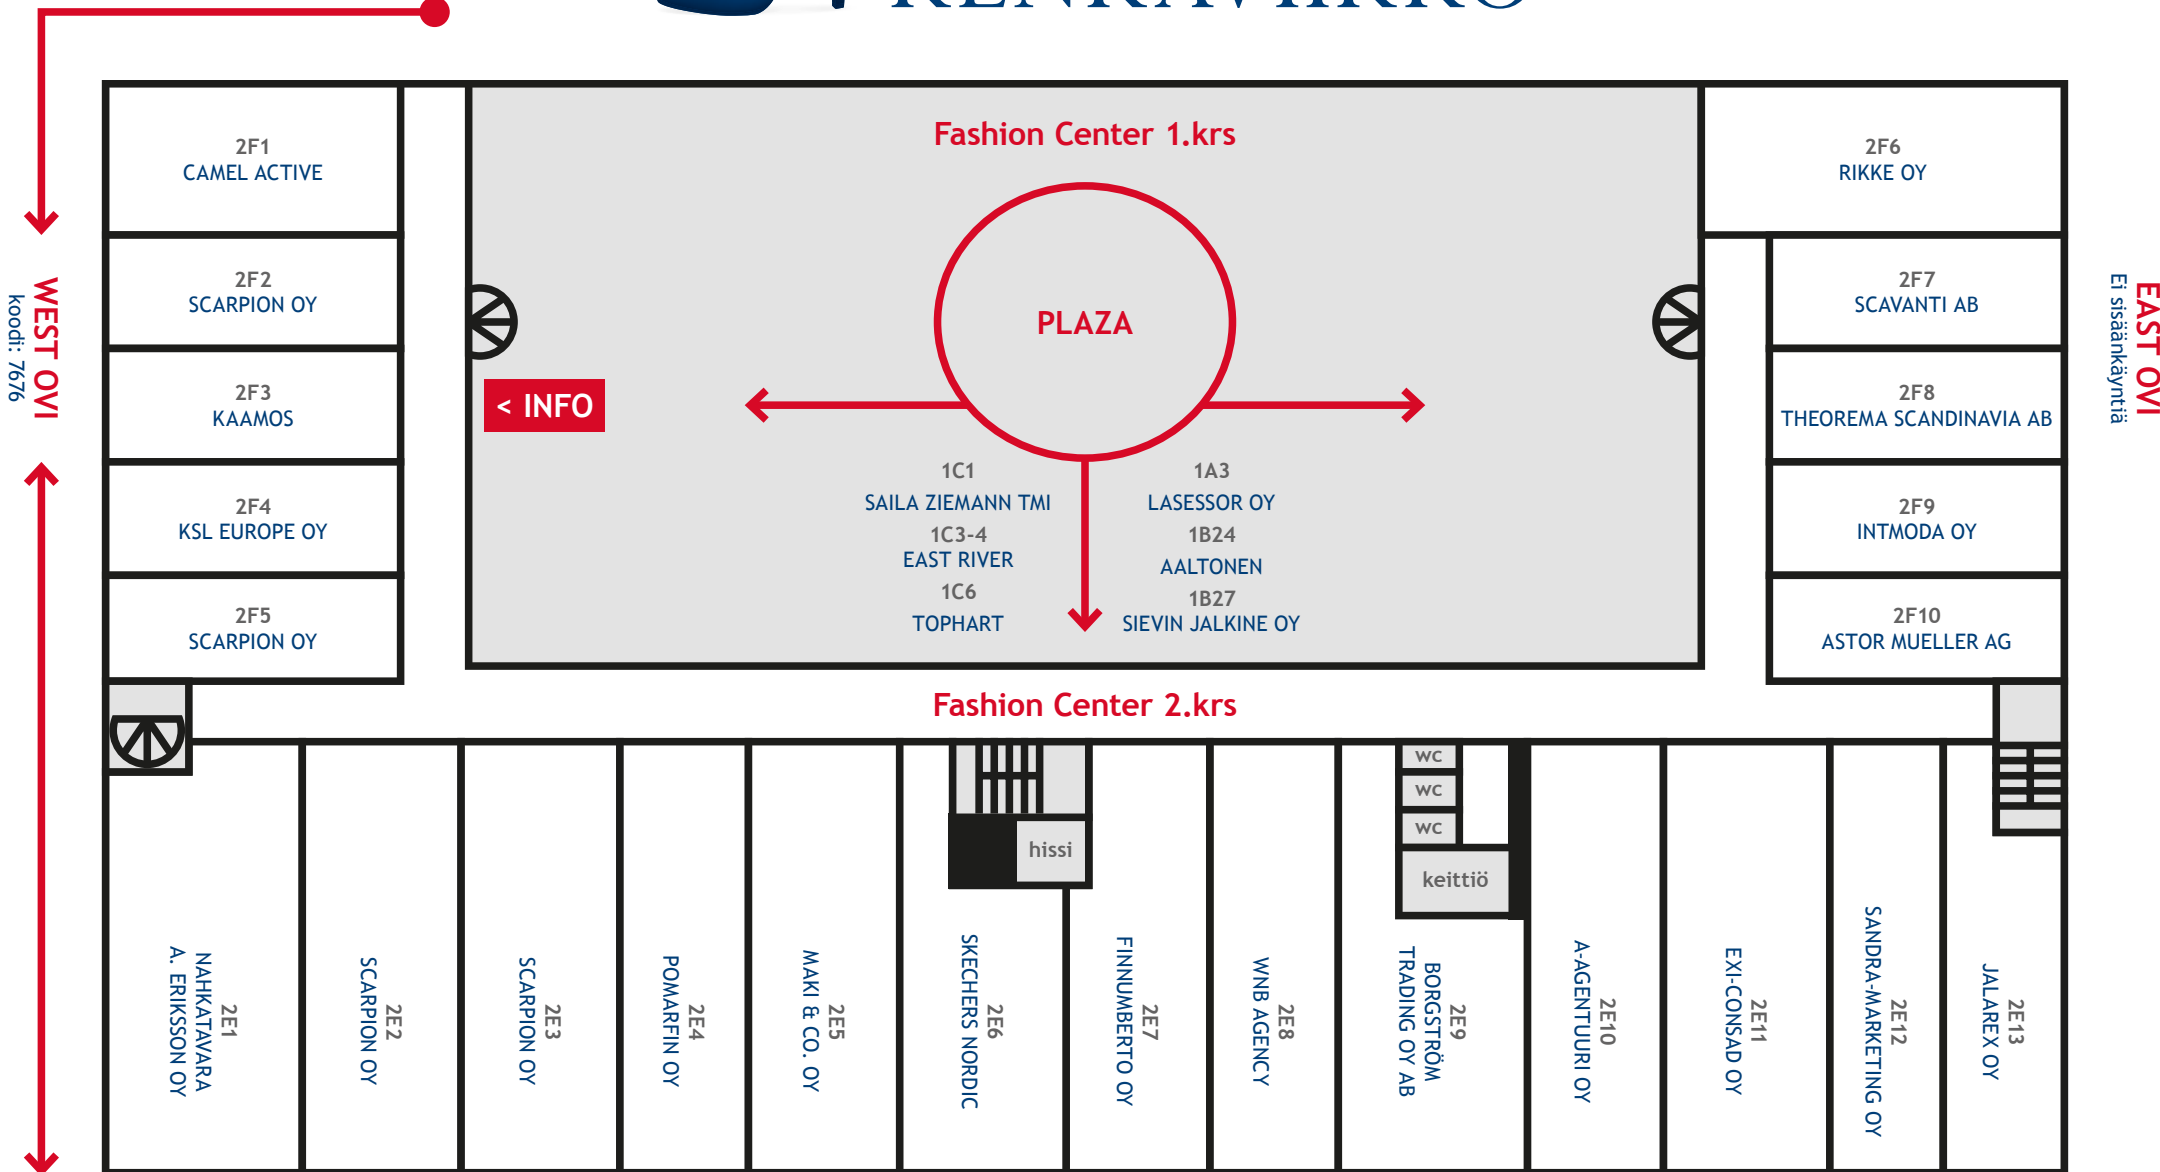

33

13. - 16. 2. 2019 | Fashion Center, Vantaa

# KENKÄVIIKKO

Pysäköintipaikat

**WEST OVI**  
koodi: 7676

**EAST OVI**  
Ei sisäänkäyntiä

**Vehkalan juna-asema**  
n. 100 m

**SOUTH OVI**  
Ei sisäänkäyntiä

## Fashion Center 0.krs - GARAGE

## Fashion Center 0.krs - LOUNGE