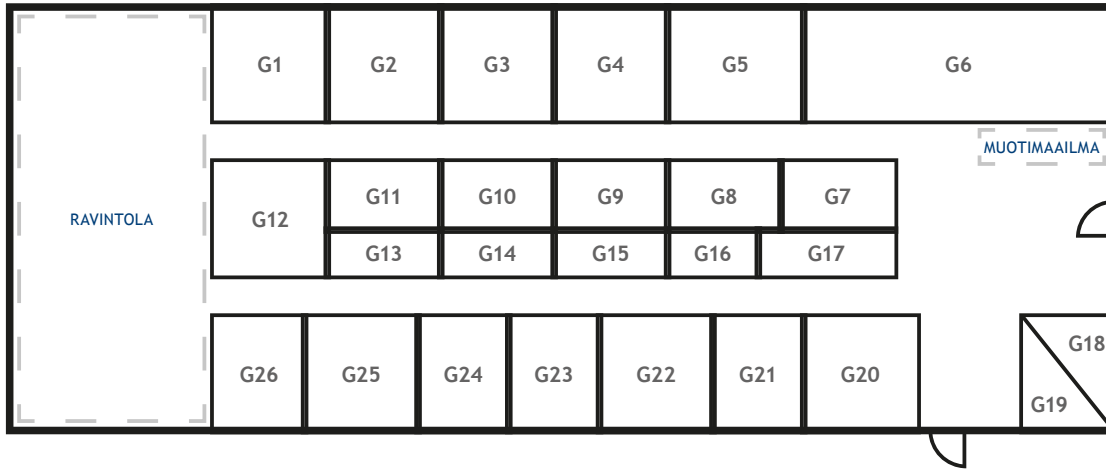

Fashion Center 0.krs - GARAGE