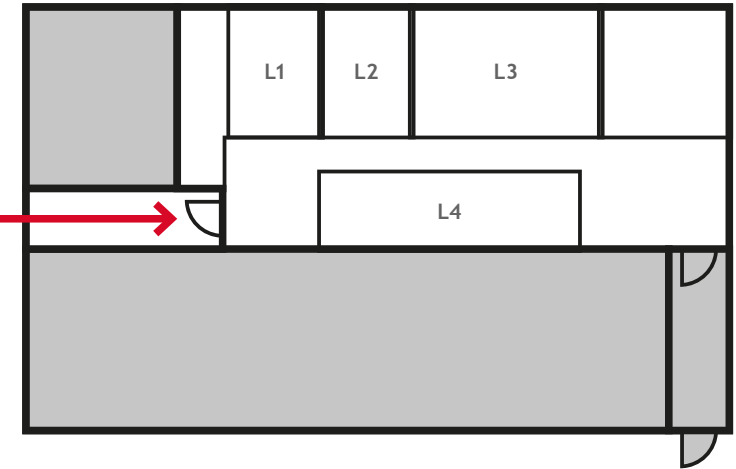

Fashion Center 0.krs - LOUNGE

HISSI JA PORTAAT

2.krs - E10	A-AGENTUURI OY
1.krs - B24	AALTONEN
2.krs - F10	ASTOR MUELLER AG
Garage - G25	BIANCO FOOTWEAR
Garage - G10	BJÖRN BORG FOOTWEAR
Garage - G2	BONGE OY
2.krs - E9	BORGSTRÖM TRADING OY AB
Garage - G18	BRUNNGÅRD FINLAND OY
2.krs - F1	CAMEL ACTIVE
Garage - G23	CROCS
1.krs - C3-4	EAST RIVER
Lounge - L3	ECCO FINLAND
2.krs - E11	EXI-CONSAD OY
2.krs - E7	FINNUMBERTO OY
Garage - G24	HANWEST OY
Garage - G16	I-IMPORT
2.krs - F9	INTMODA OY
2.krs - E13	JALAREX OY
Garage - G9	JUHANI MUTKA OY

Garage - G5	JUHO PUTTONEN OY
2.krs - F3	KAAMOS
2.krs - F4	KSL EUROPE OY
Garage - G5	KUOMIOKOSKI OY
1.krs - A3	LASESSOR OY
2.krs - E5	MAKI & CO. OY
Garage - G20	MEDIPISTE OY
Garage - G11	MEKLARIN TUKKU / KENKÄ-MEKLARI OY
Garage - G7	MERRELL
Garage - G12	MULTI LABEL HOUSE
Garage - G3	N.S.F NORDIC SPORTS FINLAND
Garage - G1	NAHKAKUNTA
Garage - G6	NAHKAPAIKKA OY
2.krs - E1	NAHKATAVARA A. ERIKSSON OY
Lounge - L4	NYSTRÖM TRADING OY
Lounge - L1	OTZSHOES SCANDINAVIA
Garage - G22	OY AVEC-SHOE LTD
Lounge - L2	OY MICKY BJÖRKHOLM TRADING AB
Garage - G8	OY SHOEPPOINT-PIQANT LTD

2.krs - E4	POMARFIN OY
Garage - G14-15	PRESTOCOON OY
2.krs - F6	RIKKE OY
1.krs - C1	SAILA ZIEMANN TMI
2.krs - E12	SANDRA-MARKETING OY
2.krs - E2-3,F2,F5	SCARPION OY
2.krs - F7	SCAVANTI AB
Garage - G13	SENNEK OY
1.krs - B27	SIEVIN JALKINE OY
2.krs - E6	SKECHERS NORDIC
Garage - G26	SWISS LADY OY
Garage - G19	TENHUNEN J.A. OY
2.krs - F8	THEOREMA SCANDINAVIA AB
Garage - G21	TIMO MALÉN OY
1.krs - C6	TOPHART
Garage - G4	VIKING JALKINEET
2.krs - E8	WNB AGENCY
Garage - G17	XSENSIBLE-SUOMI